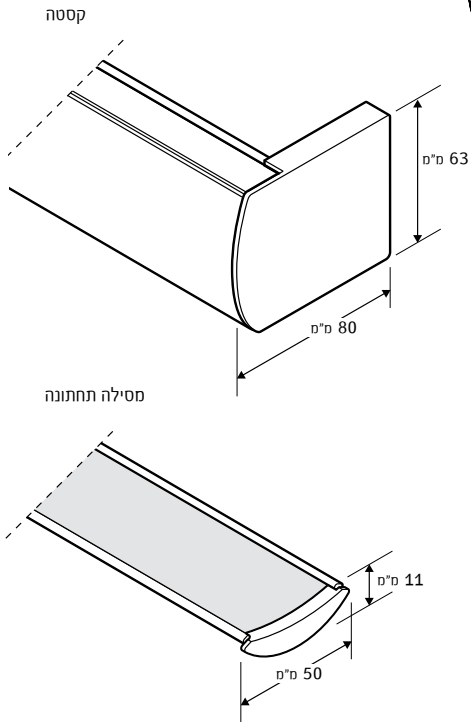

מנגנון הפעלה

מאפיינים

צינור אלומיניום, Ø 40 x 1.0 מ"מ
 מיתר לופ 2.8 מ"מ, צבע מותאם
 מופעל על ידי שרשרת בשילוב מסב צינור
 אלומיניום צבע מותאם + משקולות לאיזון הוילון
 אלומיניום צבע מותאם
 רוחב 80 מ"מ x גובה 63 מ"מ כולל האביזר
 אביזר פלסטי להתקנת קיר ותקרה
 אביזר מתכת 80-10 מ"מ
 פלסטיק, צבע מותאם

נושאים כלליים

צד מנגנון

אביזרי התקנה

טבלת מידות

הערות	מידה במ"מ		מידה מצוינת
	מקט.	מינ.	
מיתר	2400	300	A
חשמלי	2400	400	A1
		9.5	A2
		13.5	
	2700	300	B
		72	C
		A +/- 23	D