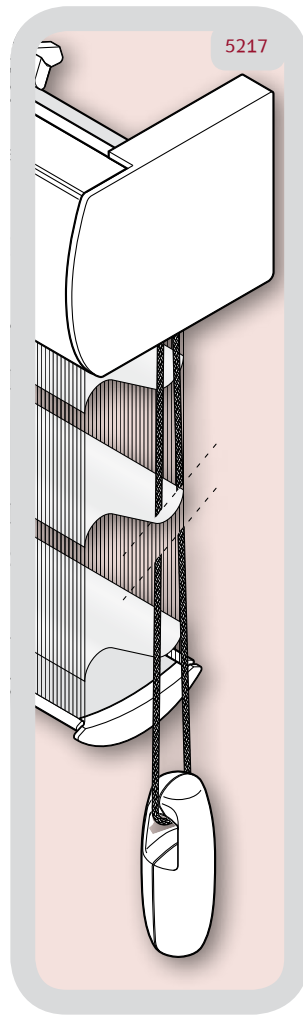

סילואט - וילון הפועל כתריס

אפשרויות

אביזר אוניברסלי 5310
 אביזר הרחקה 40-70 מ"מ 5306

אביזרי הרכבה

הפעלה מימין 5100
 הפעלה משמאל 5101

צד מנגנון

מיתר לופ 5217
 מנוע 24V, שנאי, מתג ¹ 5220
 מנוע 24V, שנאי, שלט רחוק ¹ 5222
 מנוע 24V בלבד ¹ 5229

מנגנון הפעלה

מאפיינים

צינור אלומיניום, Ø 40 x 1.0 מ"מ
 מיתר לופ 2.8 מ"מ, צבע מותאם
 מופעל על ידי שרשרת בשילוב מסב צינור
 אלומיניום צבע מותאם + משקולות לאיזון הוילון
 אלומיניום צבע מותאם
 רוחב 80 מ"מ x גובה 63 מ"מ כולל האביזר
 אביזר פלסטי להתקנת קיר ותקרה
 אביזר מתכת 80-10 מ"מ
 פלסטיק, צבע מותאם

צינור
 שרשרת
 מנגנון הפעלה
 מסילה תחתונה
 פרופיל אחורי וכיסוי
 אביזר אוניברסלי
 אביזר הרחקה
 משקולת שרשרת

הערות

אורך שרשרת
 סטנדרט 2/3 מהגובה
 אורכים מיוחדים לפי הזמנה
 מיתר לופ
 מנוע 24 וולט של חברת Somfy
¹ מערכת מונו מיוצרת על ידי Somfy ועונה למפרט שלהם
www.somfy.com

נושאים כלליים

צד מנגנון

אביזרי התקנה

טבלת מידות

הערות	מידה במ"מ		מידה מצוינת
	מקט.	מינ.	
מיתר	2400	300	A
חשמלי	2400	400	A1
		9.5	A2
		13.5	
	2700	300	B
		72	C
		A +/- 23	D