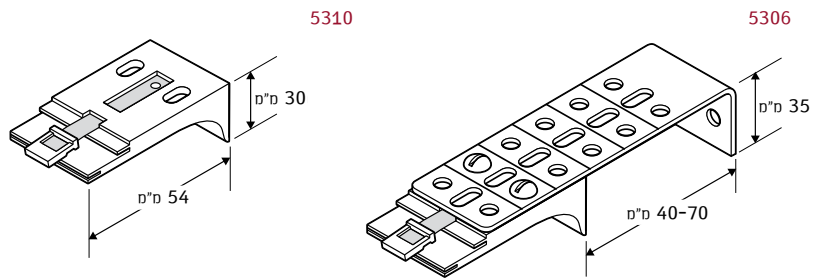

מנגנון הפעלה

מאפיינים

צינור אלומיניום, Ø 40 x 1.0 מ"מ
 מיתר לופ 2.8 מ"מ, צבע מותאם
 מופעל על ידי שרשרת בשילוב מסב צינור
 אלומיניום צבע מותאם + משקולות לאיזון הוילון
 אלומיניום צבע מותאם
 רוחב 80 מ"מ x גובה 63 מ"מ כולל האביזר
 אביזר פלסטי להתקנת קיר ותקרה
 אביזר מתכת 80-10 מ"מ
 פלסטיק, צבע מותאם

נושאים כלליים

צד מנגנון

אביזרי התקנה

טבלת מידות

הערות	מידה במ"מ		מידה מצוינת
	מקט.	מינ.	
מיתר	2400	300	A
חשמלי	2400	400	A1
		9.5	A2
		13.5	
	2700	300	B
		72	C
		A +/- 23	D