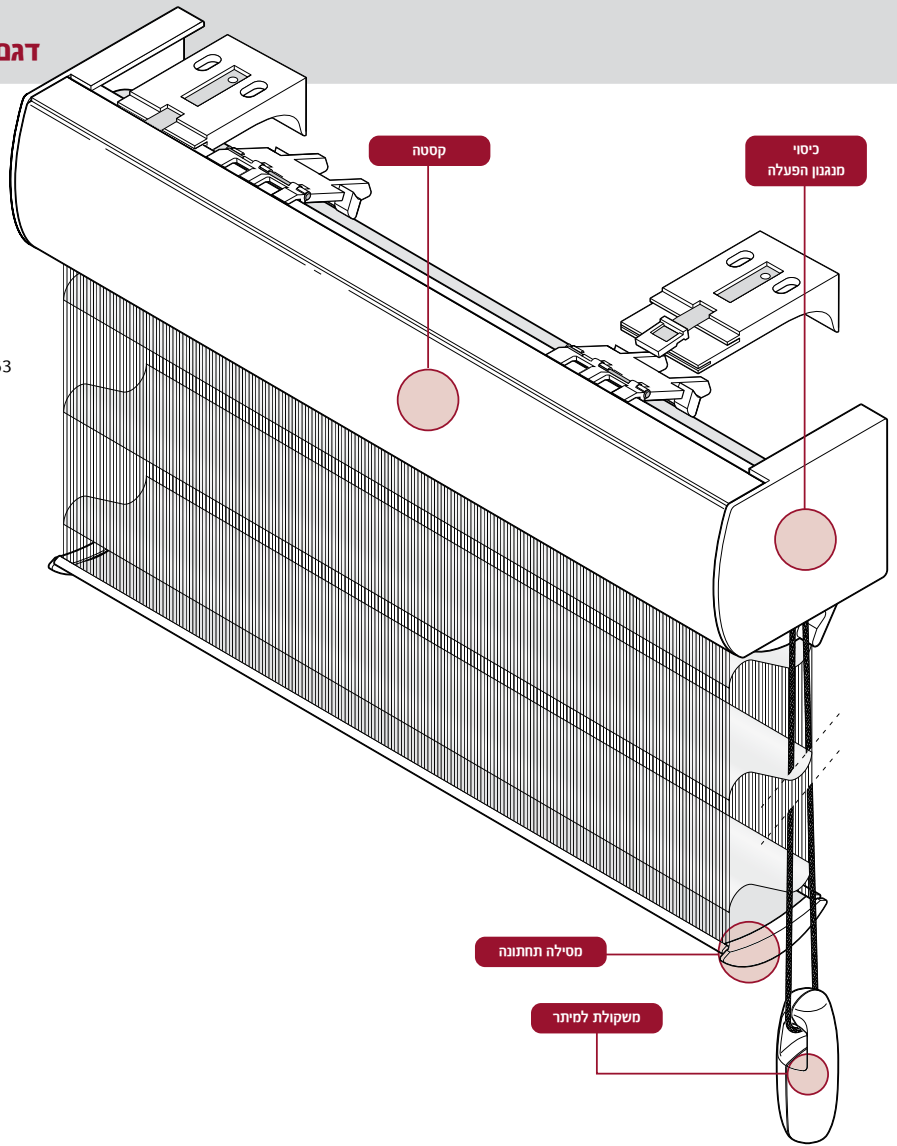

סילואט - וילון הפועל כתריס

אפשרויות

אביזר אוניברסלי 5310
 אביזר הרחקה 40-70 מ"מ 5306

אביזרי הרכבה

הפעלה מימין 5100
 הפעלה משמאל 5101

צד מנגנון

מיתר לופ 5217
 מנוע 24V, שנאי, מתג ¹ 5220
 מנוע 24V, שנאי, שלט רחוק ¹ 5222
 מנוע 24V בלבד ¹ 5229

מנגנון הפעלה

מאפיינים

צינור אלומיניום, Ø 40 x 1.0 מ"מ
 מיתר לופ 2.8 מ"מ, צבע מותאם
 מופעל על ידי שרשרת בשילוב מסב צינור
 אלומיניום צבע מותאם + משקולות לאיזון הוילון
 אלומיניום צבע מותאם
 רוחב 80 מ"מ x גובה 63 מ"מ כולל האביזר
 אביזר פלסטי להתקנת קיר ותקרה
 אביזר מתכת 80-10 מ"מ
 פלסטיק, צבע מותאם

צינור
 שרשרת
 מנגנון הפעלה
 מסילה תחתונה
 פרופיל אחורי וכיסוי
 אביזר אוניברסלי
 אביזר הרחקה
 משקולת שרשרת

הערות

אורך שרשרת
 סטנדרט 2/3 מהגובה
 אורכים מיוחדים לפי הזמנה
 מיתר לופ
 מנוע 24 וולט של חברת Somfy
¹ מערכת מונו מיוצרת על ידי Somfy ועונה למפרט שלהם
www.somfy.com

נושאים כלליים

צד מנגנון

אביזרי התקנה

טבלת מידות

הערות	מידה במ"מ		מידה מצוינת
	מקט.	מינ.	
מיתר	2400	300	A
חשמלי	2400	400	A1
		9.5	A2
		13.5	
	2700	300	B
		72	C
		A +/- 23	D