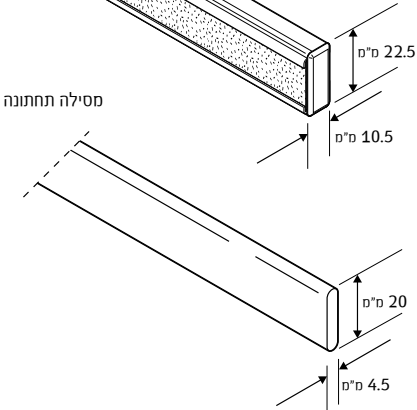

הערות

מנוע 220 וולט של חברת Somfy
קפלים (השחלת חוט הרמה) בכל חף

⁽¹⁾ מערכת מונו מיוצרת על ידי Somfy ועונה למפרט www.somfy.com
⁽²⁾ צבע זהה מלפנים ומאחור

נושאים כלליים

מסילה עליונה

מסילה תחתונה

צינור

אביזר התקנה

ולקרו

מסילה עליונה

מסילה תחתונה

220V

אביזרי התקנה

אפשרויות הפעלה

צד מנגנון

טבלת מידות

מידה בס"מ		מינימום
טקסטיל		
גובה	רוחב	
20	70	מינימום
1000	600	מקסימום

אנא פנה אלינו אם יש לך צורך בגדלי איסוף בד קטנים יותר מהגודל הסטנדרטי עבור גובה הווילון הרלוונטי.

טבלת איסוף

גובה איסוף בס"מ				
טקסטיל עם חפים		טקסטיל ללא חפים		גובה
מקופל מקובע		סטנדרט	סטנדרט	
סוג 2	סוג 1/3	סטנדרט	סטנדרט	גובה
26	21	21	17	100
32	23	23	17	150
32	27	27	17	200
35	30	33	18	250
37	33	33	18	300
40	38	38	18	350
45	42	42	20	400
50	47	47	20	450
55	47	47	22	500
55	47	47	24	550
55	50	50	25	600
55	50	50	26	650
55	50	50	28	700