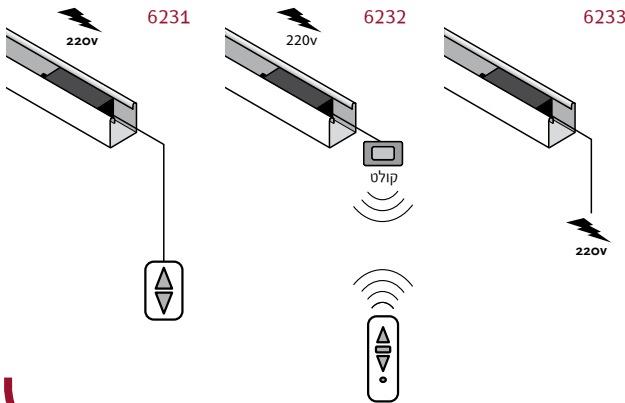

ולקרו

מסילה עליונה

מסילה תחתונה

220V

אביזרי התקנה

אפשרויות הפעלה

צד מנגנון

טבלת מידות

מידה בס"מ		מינימום
טקסטיל		
גובה	רוחב	
20	70	מינימום
1000	600	מקסימום

אנא פנה אלינו אם יש לך צורך בגדלי איסוף בד קטנים יותר מהגודל הסטנדרטי עבור גובה הווילון הרלוונטי.

טבלת איסוף

גובה איסוף בס"מ				
טקסטיל עם חפים		טקסטיל ללא חפים		גובה
מקופל מקובע		סטנדרט	סטנדרט	
סוג 2	סוג 1/3	סטנדרט	סטנדרט	גובה
26	21	21	17	100
32	23	23	17	150
32	27	27	17	200
35	30	33	18	250
37	33	33	18	300
40	38	38	18	350
45	42	42	20	400
50	47	47	20	450
55	47	47	22	500
55	47	47	24	550
55	50	50	25	600
55	50	50	26	650
55	50	50	28	700