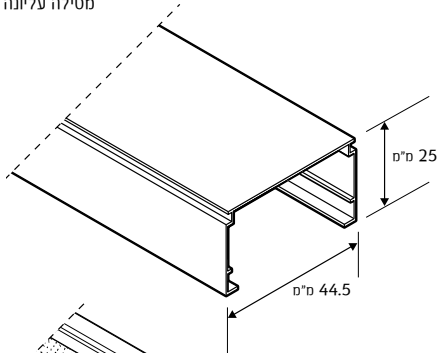

נושאים כלליים

מסילה עליונה