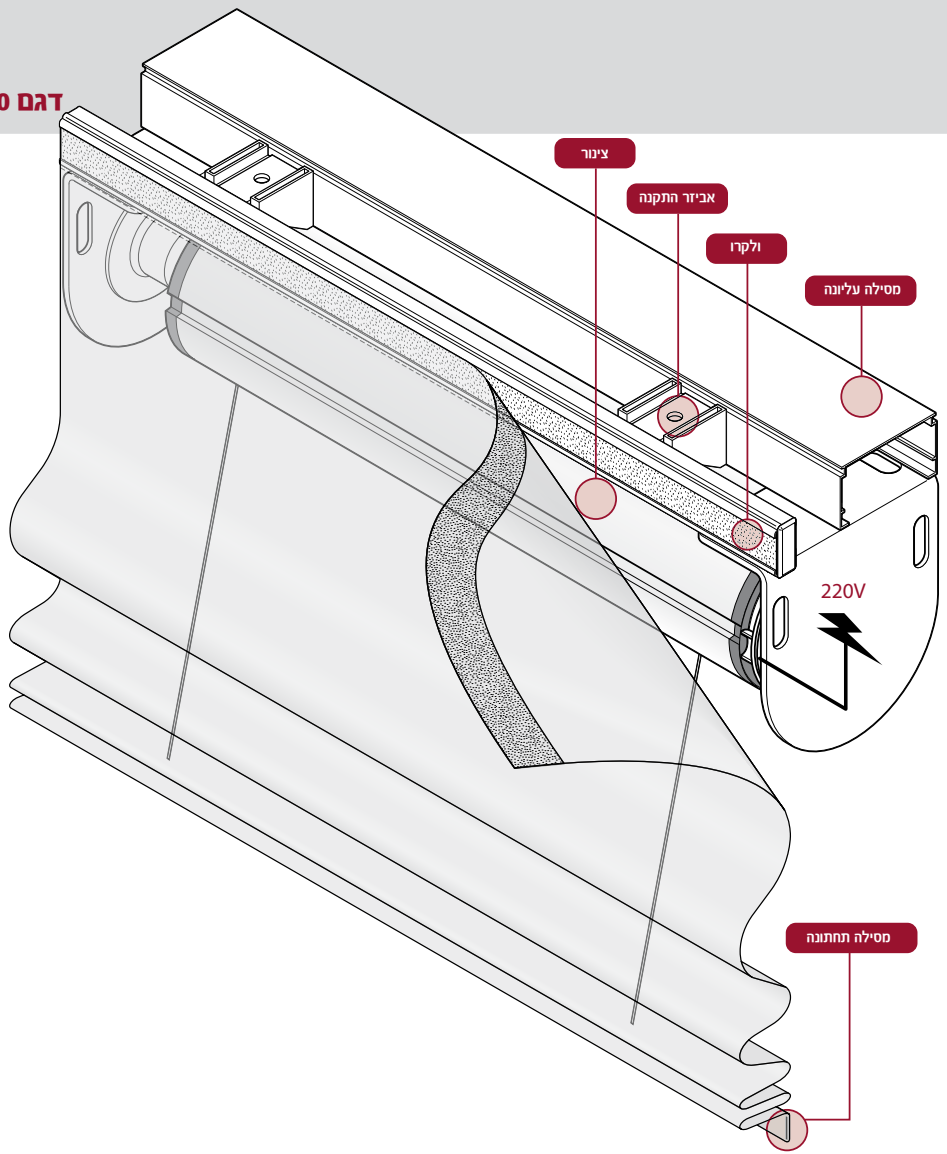

מסילה תחתונה

צינור

אביזר התקנה

ולקרו

מסילה עליונה

מסילה תחתונה

220V

אביזרי התקנה