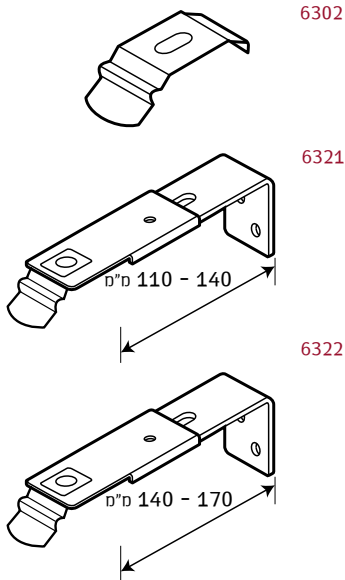

ולקרו

מסילה עליונה

מסילה תחתונה

220V

אביזרי התקנה

אפשרויות הפעלה

צד מנגנון

טבלת מידות

מידה בס"מ		מינימום
טקסטיל		
גובה	רוחב	
20	70	מינימום
1000	600	מקסימום

אנא פנה אלינו אם יש לך צורך בגדלי איסוף בד קטנים יותר מהגודל הסטנדרטי עבור גובה הווילון הרלוונטי.

טבלת איסוף

גובה איסוף בס"מ				
טקסטיל עם חפים		טקסטיל ללא חפים		גובה
מקופל מקובע		סטנדרט	סטנדרט	
סוג 2	סוג 1/3	סטנדרט	סטנדרט	גובה
26	21	21	17	100
32	23	23	17	150
32	27	27	17	200
35	30	33	18	250
37	33	33	18	300
40	38	38	18	350
45	42	42	20	400
50	47	47	20	450
55	47	47	22	500
55	47	47	24	550
55	50	50	25	600
55	50	50	26	650
55	50	50	28	700