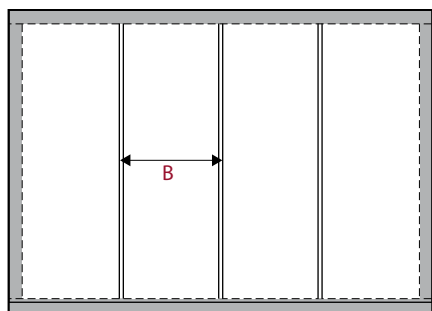

קלאסי
וילון מיקדו
קיפול רומאי
ללא חפים

עם מסגרת

מתאים לדגמים:

- V55 מערכת 6100
- V66 מערכת 6110
- V65 מערכת 6120
- V13 מערכת 6130
- V16 מערכת 6140

תפירה ללא חפים

חוטי הרמה

המרחק B תלוי ברוחב:
מינימום 550 מ"מ
מקסימום 720 מ"מ

טבלת מידות

מידה בס"מ		מקסימום/מינימום	דגם
גובה	רוחב		
30	30	מקסימום	6100
400	240	מינימום	
30	30	מקסימום	6110
400	240	מינימום	
30	30	מקסימום	6120
400	240	מינימום	
30	60	מקסימום	6130
200	200	מינימום	
30	60	מקסימום	6140
400	240	מינימום	