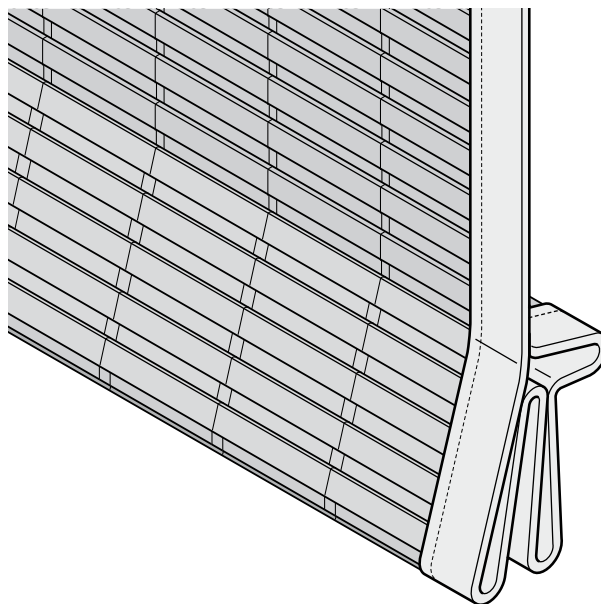

קלאסי
וילון מיקדו
קיפול רומאי
ללא חפים

עם מסגרת

מתאים לדגמים:

- V55 מערכת 6100
- V66 מערכת 6110
- V65 מערכת 6120
- V13 מערכת 6130
- V16 מערכת 6140

תפירה ללא חפים

חוטי הרמה

המרחק B תלוי ברוחב:
מינימום 550 מ"מ
מקסימום 720 מ"מ

טבלת מידות

מידה בס"מ		מקסימום/מינימום	דגם
גובה	רוחב		
30	30	מקסימום	6100
400	240	מינימום	
30	30	מקסימום	6110
400	240	מינימום	
30	30	מקסימום	6120
400	240	מינימום	
30	60	מקסימום	6130
200	200	מינימום	
30	60	מקסימום	6140
400	240	מינימום	